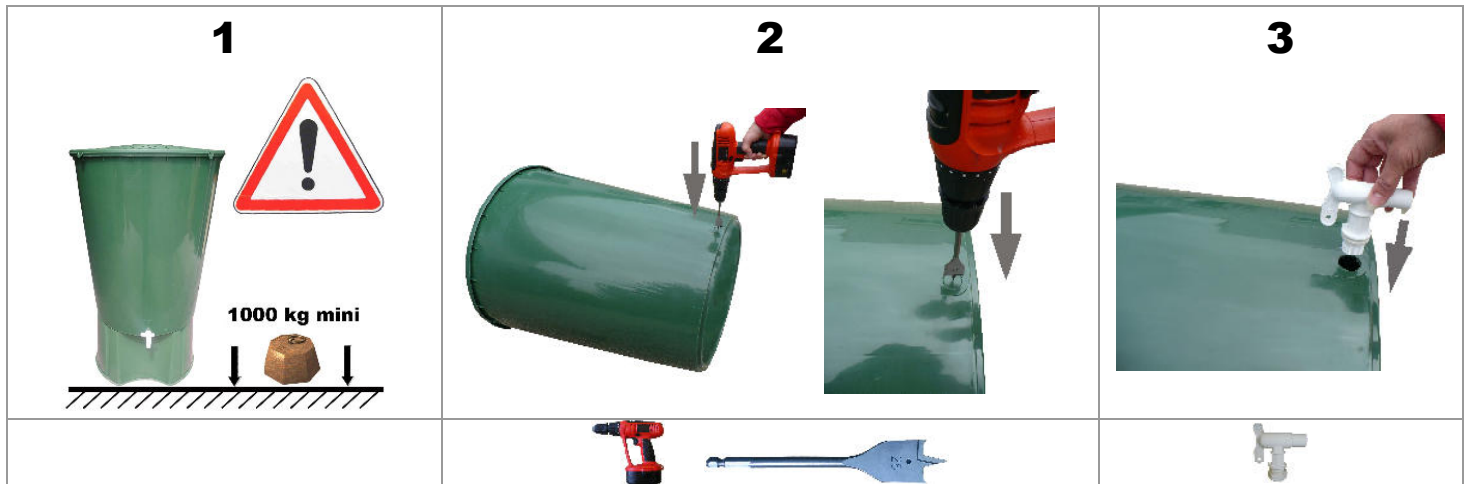

Société BELLIJARDIN

www.bellijardin.com

Récupérateur à eau Rond (FR)
 Round water storage (GB)
 Wasserrekuperator Kreis (DE)
 Recuperador de agua redondo (ES)
 Contenitore per acqua tondo (IT)
 Regenwaterton cirkel (NL)
 Recuperador de agua arredondamento (PT)

200 - 350 - 500 lt

www.bellijardin.com